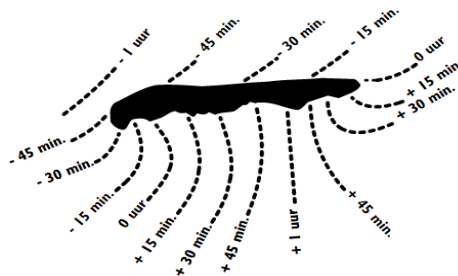

Getijdentabel Terschelling (juni - juli 2017)

Datum	HW	LW	Datum	HW	LW	Datum	HW	LW	Datum	HW	LW	Datum	HW	LW	Datum	HW	LW
	cm	NAP		cm	NAP		cm	NAP		cm	NAP		cm	NAP		cm	NAP
Do 01 juni			Zo 11 juni			Wo 21 juni			za 01 juli			Di 11 juli			Vr 21 juli		
02:44	58		05:16		-115	00:55		-109	03:20	58		05:30		-112	01:36		-100
08:55		-111	11:15	90		07:16	63		09:15		-108	11:40	98		07:56	77	
15:16	90		17:46		-110	13:20		-107	15:35	91		18:00		-106	14:16		-105
21:36		-118	23:35	71		19:45	90		22:01		-106	23:56	71		20:26	88	
Vr 02 juni			Ma 12 juni			Do 22 juni			Zo 02 juli			Wo 12 juli			Za 22 juli		
03:51	53		05:46		-116	02:06		-115	04:11	54		06:09		-113	02:46		-106
09:45		-103	12:06	91		08:26	73		10:05		-98	12:15	98		09:01	89	
16:05	86		18:16		-109	14:30		-114	16:30	83		18:36		-106	15:21		-114
22:36		-111	Di 13 juni			20:46	92		22:49		-97	Do 13 juli			21:25	89	
Za 03 juni			00:10	67		Vr 23 juni			Ma 03 juli			00:36	67		Zo 23 juli		
04:56	49		06:21		-115	03:06		-119	04:54	51		06:46		-112	03:46		-112
10:55		-97	12:30	90		09:26	82		11:16		-89	12:50	97		09:56	98	
17:10	82		18:46		-107	15:35		-121	17:36	75		19:16		-105	16:21		-123
23:46		-107	Wo 14 juni			21:34	91		23:56		-92	Vr 14 juli			22:25	87	
Zo 04 juni			00:46	61		Za 24 juni			Di 04 juli			01:16	63		Ma 24 juli		
05:55	50		06:56		-112	04:02		-122	06:10	52		07:19		-112	04:41		-117
11:55		-95	13:06	87		10:10	90		12:15		-85	13:25	95		10:45	104	
18:20	80		19:20		-105	16:32		-128	18:34	71		19:51		-104	17:13		-128
Ma 05 juni			Do 15 juni			22:35	88		Wo 05 juli			Za 15 juli			23:13	84	
00:56		-107	01:14	55		Zo 25 juni			01:06		-92	01:40	60		Di 25 juli		
07:16	55		07:26		-110	04:56		-123	07:25	60		07:56		-110	05:26		-120
13:16		-98	13:46	84		11:06	95		13:36		-87	14:11	93		11:35	108	
19:30	80		19:56		-103	17:23		-133	19:34	71		20:31		-102	17:59		-130
Di 06 juni			Vr 16 juni			23:25	83		Do 06 juli			Zo 16 juli			Wo 26 juli		
01:55		-110	02:06	51		Ma 26 juni			01:53		-96	02:15	56		00:10	81	
08:04	63		08:06		-108	05:42		-125	08:25	70		08:46		-107	06:13		-123
14:16		-103	14:20	83		11:50	100		14:36		-92	14:56	89		12:20	111	
20:26	80		20:40		-102	18:12		-135	20:46	73		21:12		-99	18:43		-129
Wo 07 juni			Za 17 juni			Di 27 juni			Vr 07 juli			Ma 17 juli			Do 27 juli		
02:46		-112	02:46	48		00:27	78		02:56		-101	03:16	54		00:56	77	
09:06	70		08:56		-105	06:26		-125	09:16	79		09:25		-103	06:52		-124
15:05		-106	15:16	81		12:41	103		15:20		-97	15:46	85		13:06	110	
21:05	78		21:36		-100	18:59		-135	21:25	74		22:05		-95	19:22		-125
Do 08 juni			Zo 18 juni			Wo 28 juni			Za 08 juli			Di 18 juli			Vr 28 juli		
03:31		-113	03:35	46		01:06	73		03:36		-105	04:16	53		01:30	74	
09:46	76		09:51		-101	07:08		-125	09:56	86		10:26		-98	07:30		-122
15:50		-108	16:10	80		13:20	104		16:05		-100	16:34	81		13:46	107	
21:56	76		22:36		-99	19:46		-131	21:55	74		23:10		-93	20:02		-118
Vr 09 juni			Ma 19 juni			Do 29 juni			Zo 09 juli			Wo 19 juli			Za 29 juli		
04:09		-113	04:34	46		01:50	68		04:16		-108	05:25	56		02:06	70	
10:15	81		10:49		-98	07:50		-122	10:30	92		11:36		-95	08:08		-117
16:31		-109	17:14	80		14:06	102		16:46		-102	17:54	81		14:25	100	
22:25	75		23:56		-102	20:26		-125	22:35	74		Do 20 juli			20:36		-107
Za 10 juni			Di 20 juni			Vr 30 juni			Ma 10 juli			00:26		-95	Zo 30 juli		
04:40		-114	05:54	52		02:30	63		04:56		-110	06:34	64		02:46	65	
10:50	87		12:10		-100	08:32		-117	11:06	95		12:49		-99	08:46		-107
17:09			18:40	85		14:50	98		17:26		-104	19:15	85		15:06	90	
23:00	74					21:11		-116	23:15	73					21:16		-95